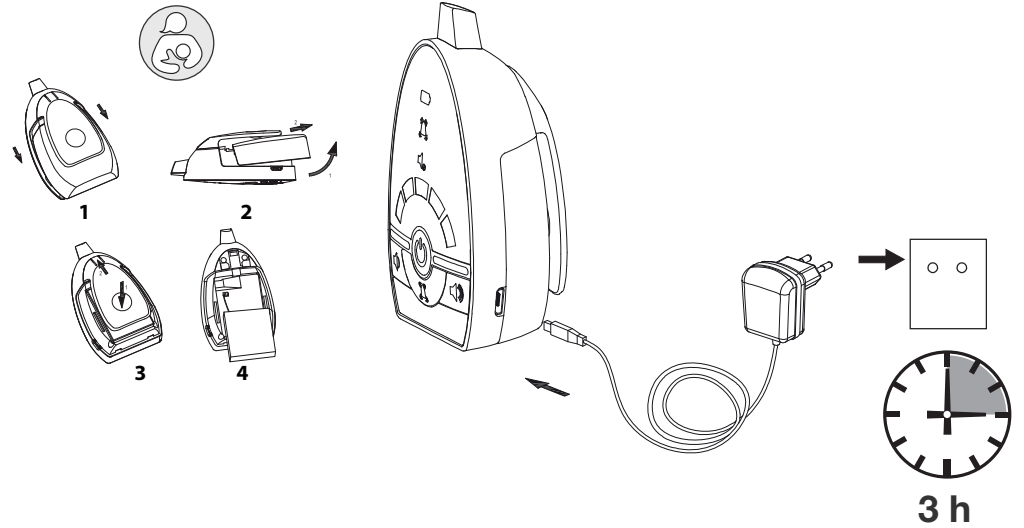

Babyphone Expert Care

Réf. : A014301

- Guide de démarrage rapide
- Quick start guide
- Kurzanleitung
- Handleiding voor snel gebruik
- Guía de inicio rápido
- Início rápido
- Guida di riferimento rapido
- Rychlý přehled
- Краткое руководство по использованию
- Gyors áttekintés
- Ghid de instalare rapidă
- Skrócona instrukcja uruchomienia
- Guide til hurtig opstart
- Οδηγός γρήγορης εκκίνησης

Babyphone Expert Care

Émetteur - Transmitter - Sender - Zender
 Transmisor - Emissor - Emittitore - Vysílač
 Передатчик - Adóegység - Unitate emițător
 Nadajnik - Sender - Πομπή

Récepteur - Receiver - Empfänger - Ontvanger
 Receptor - Receptor - Ricevitore - Prijímač
 Рецептор - Vevőegység - Unitate receptor
 Odbiornik - Modtager - Δέκτης